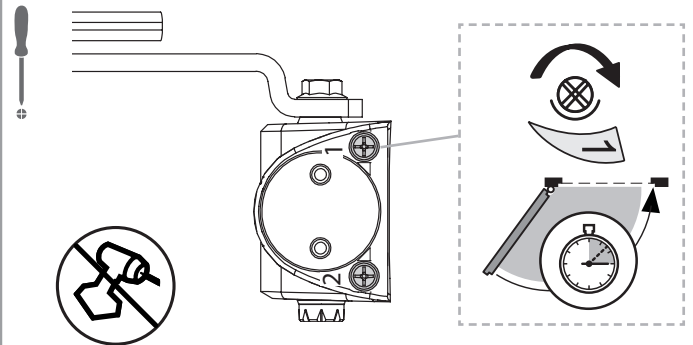

Rahmenplatte
Special bracket
Bras parallèle

TS 1000 C

101834-03

GEZE

5

6

7

8