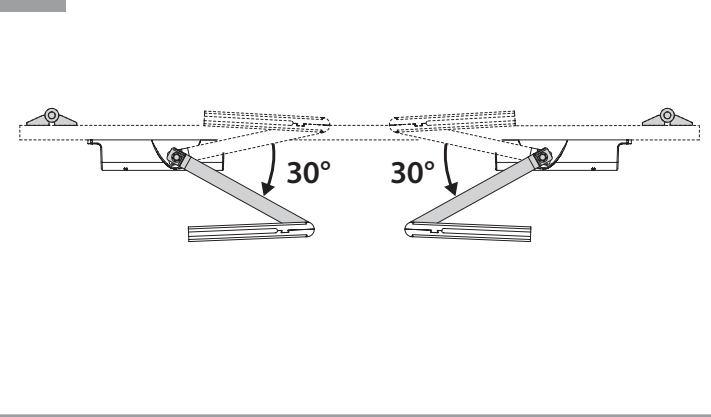

Rahmenplatte
Special bracket
Bras parallèle

TS 1000 C

101834-03

GEZE

5

6

7

8