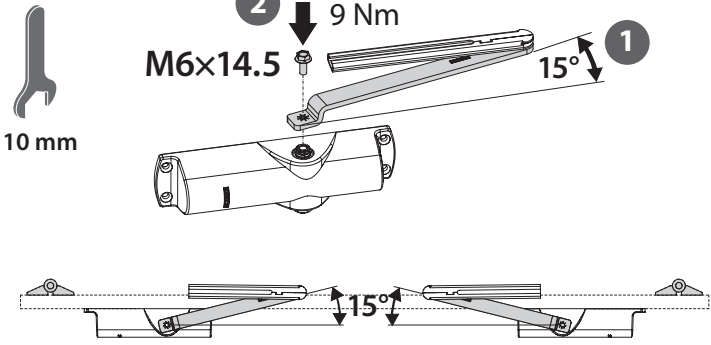

Rahmenplatte
Special bracket
Bras parallèle

TS 1000 C

101834-03

GEZE

5

6

7

8