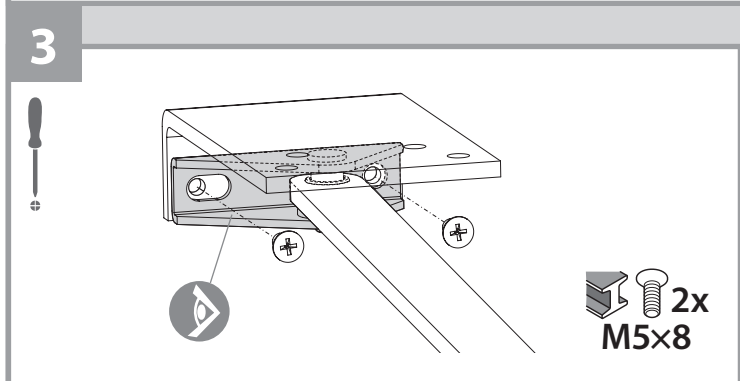

Rahmenplatte
Special bracket
Bras parallèle

TS 1000 C

101834-03

GEZE

5

6

7

8