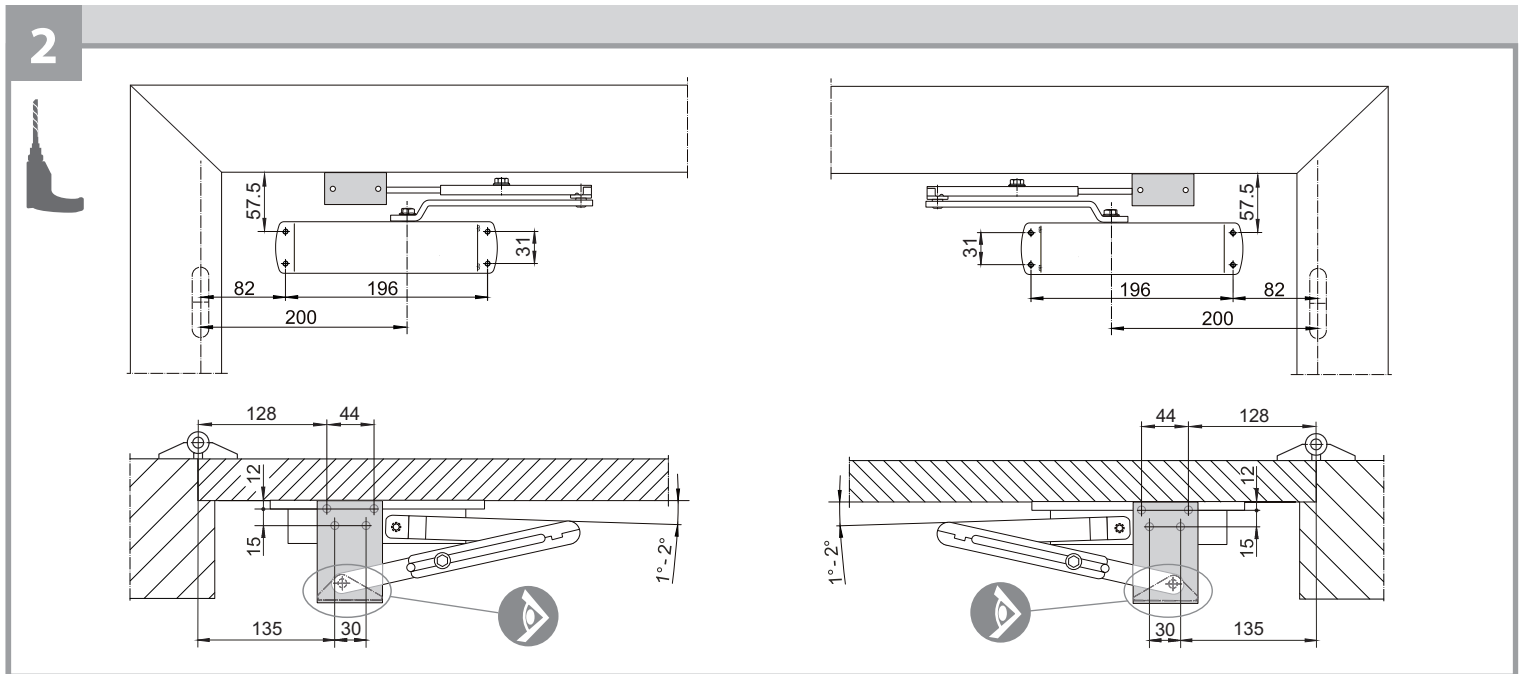

Rahmenplatte
Special bracket
Bras parallèle

TS 1000 C

101834-03

GEZE

5

6

7

8