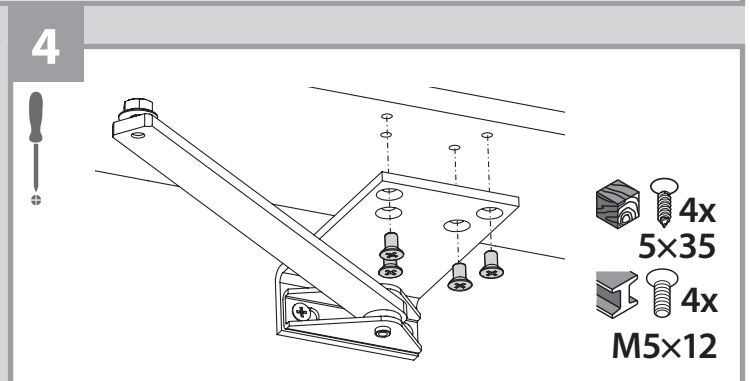

Rahmenplatte
Special bracket
Bras parallèle

TS 1000 C

101834-03

GEZE

5

6

7

8