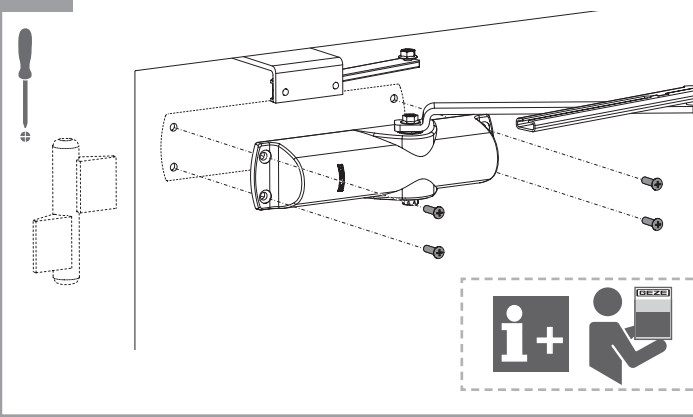

Rahmenplatte
Special bracket
Bras parallèle

TS 1000 C

101834-03

GEZE

5

6

7

8