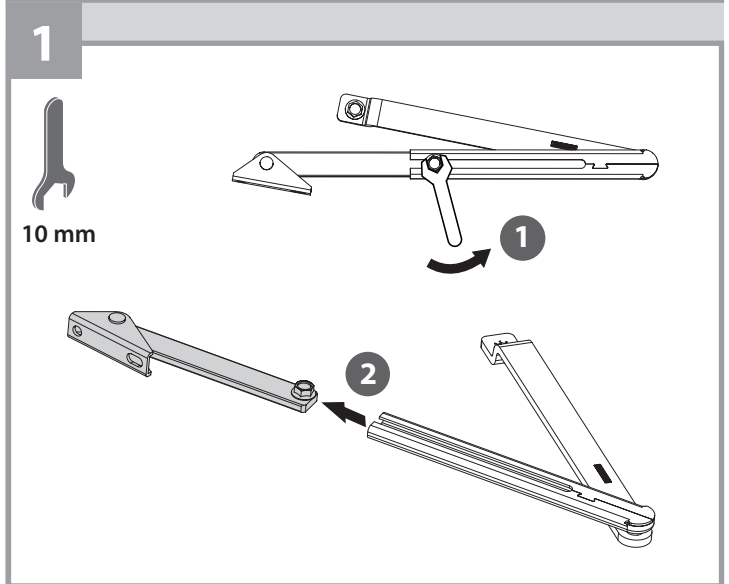

Rahmenplatte
Special bracket
Bras parallèle

TS 1000 C

101834-03

GEZE

5

6

7

8